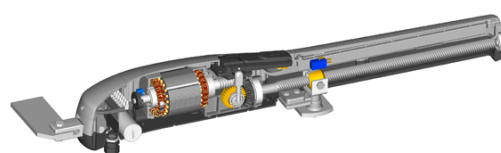

ONOMKEERBARE ELEKTROMECHANISCHE MOTOR VOOR DRAAIHEKKEN TOT 3.M VLEUGEL.

Set van 2 onomkeerbare elektromechanische aandrijvingen 230V AC, ideaal voor draaihekken met vleugels tot 3 m. Snel, met encoder, 1 microschakelaar en mechanische stop bij openen. Compleet met elektronica set.

Inhoud SET M20/342

Code	Beschrijving	QTY
M20/340	Onomkeerbare elektromechanische aandrijving 230V AC, ideaal voor draaihekken met vleugels tot 3 m. Kort, snel, met encoder 1 microschakelaar en mechanische stop voor het openen.	2
KIT H70/22	Elektronica kit met besturingseenheid H70/200AC voor 2 motoren, met E80/TX52R2 afstandsbedieningen.	1
Inhoud KIT H70/22		
	H70/200AC/BOX Besturingseenheid voor 2 motoren 230V AC met vertraging, kast in abs.	1
	H93/RX22A/I Plug-in ontvanger 2 kanalen 433,92 Mhz voor besturingseenheid serie H70, B70 en AG/CTRL.	1
	E80/TX52R/2 Zender met vaste code 433,92 Mhz., 2 kanalen, met radio voor kopie.	2
	R90/F2ES Opbouw fotocel, synchroniseerbaar (2 stuks).	1
	R92/LED230 LED knipperlicht series R92 230V AC.	1
	R91/AN1/LR1 Antenne voor knipperlicht R92 series.	1
	R99/C/001 Uithangbord "Opent automatisch"	1

Product technical specifications	SET M20/342
Voedingsspanning	230V AC 50Hz
Nominaal Vermogen	200 W
Duwkracht	2500 N
Gebruik	30%
Thermische Veiligheid	150° C
Werkings temperatuur	-20+55° C
Beschermingsfactor	IP 43
Slaglengte	310/340 mm
Cilindersnelheid	1,66 cm/s
Openingstijd Voor 90°	19 s
Afmetingen	H139xW93xL870
Encoder	Optische
Eindschakelaar	Microschakelaar en mechanische stop in openen (optionele in sluiten)
	Set van 3 korte montagebeugels (KT206), 1 mechanische stop (MC779).
Type motor	Irreversibel

REEKS

VERPAKKING

Set bestaat uit: 2 dozen - Afmetingen in cm:
Lengte: 94 - Breedte: 11 - Hoogte: 16. 1 Doos -
Afmetingen in cm: Lengte: 47 - Breedte: 23.5 -
Hoogte: 16

AFMETINGEN EN VOORBEREIDINGEN VOOR DE INSTALLATIE