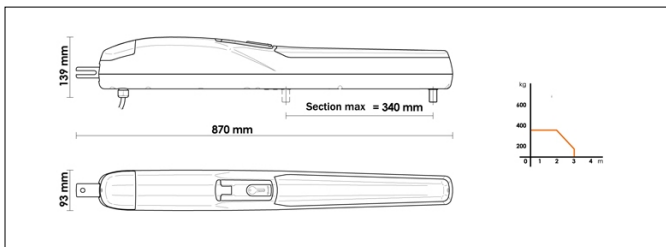

Product technical specifications	SET M20/342
Voedingsspanning	230V AC 50Hz
Nominaal Vermogen	200 W
Duwkracht	2500 N
Gebruik	30%
Thermische Veiligheid	150° C
Werkings temperatuur	-20+55° C
Beschermingsfactor	IP 43
Slaglengte	310/340 mm
Cilindersnelheid	1,66 cm/s
Openingstijd Voor 90°	19 s
Afmetingen	H139xW93xL870
Encoder	Optische
Eindschakelaar	Microschakelaar en mechanische stop in openen (optionele in sluiten)
	Set van 3 korte montagebeugels (KT206), 1 mechanische stop (MC779).
Type motor	Irreversibel

REEKS

VERPAKKING

Set bestaat uit: 2 dozen - Afmetingen in cm:
Lengte: 94 - Breedte: 11 - Hoogte: 16. 1 Doos -
Afmetingen in cm: Lengte: 47 - Breedte: 23.5 -
Hoogte: 16

AFMETINGEN EN VOORBEREIDINGEN VOOR DE INSTALLATIE