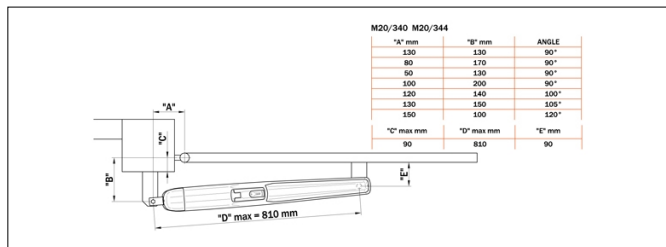

Product technical specifications	SET M20/342
Voedingsspanning	230V AC 50Hz
Nominaal Vermogen	200 W
Duwkracht	2500 N
Gebruik	30%
Thermische Veiligheid	150° C
Werkings temperatuur	-20+55° C
Beschermingsfactor	IP 43
Slaglengte	310/340 mm
Cilindersnelheid	1,66 cm/s
Openingstijd Voor 90°	19 s
Afmetingen	H139xW93xL870
Encoder	Optische
Eindschakelaar	Microschakelaar en mechanische stop in openen (optionele in sluiten)
	Set van 3 korte montagebeugels (KT206), 1 mechanische stop (MC779).
Type motor	Irreversibel

REEKS

VERPAKKING

Set bestaat uit: 2 dozen - Afmetingen in cm:
Lengte: 94 - Breedte: 11 - Hoogte: 16. 1 Doos -
Afmetingen in cm: Lengte: 47 - Breedte: 23.5 -
Hoogte: 16

AFMETINGEN EN VOORBEREIDINGEN VOOR DE INSTALLATIE